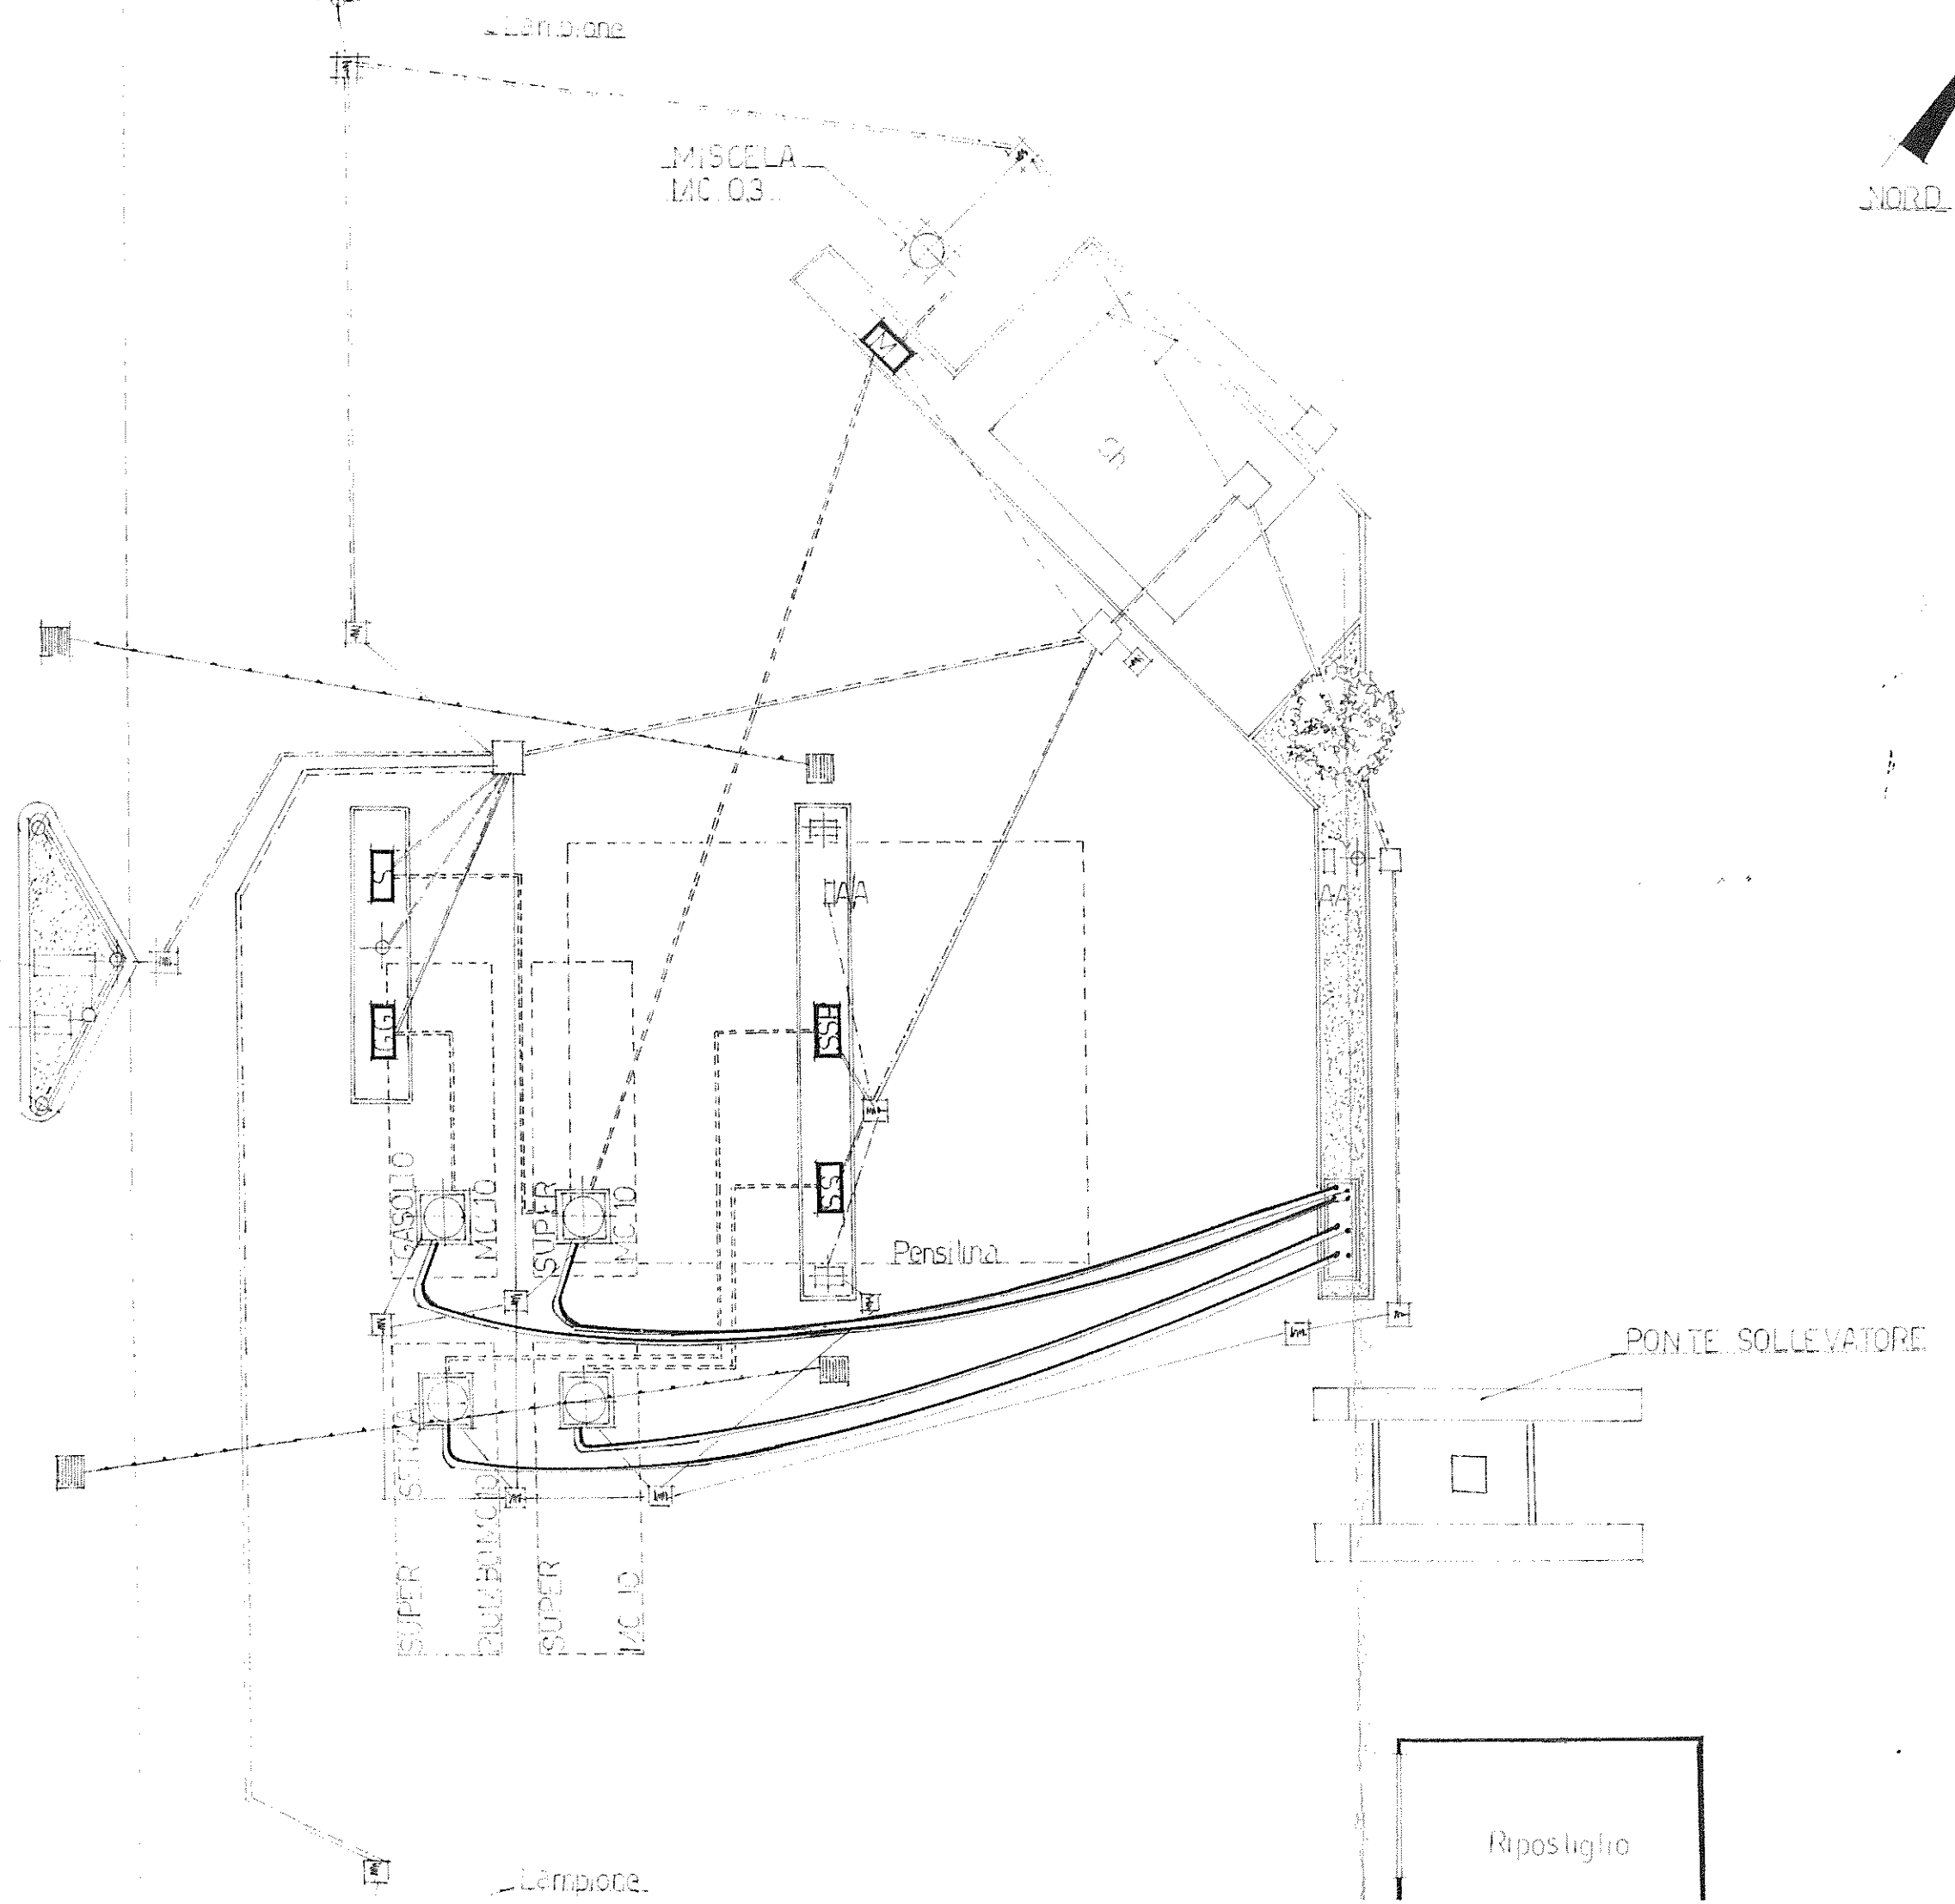

- Lucca Mugnano

Piante stato attuale e modificato

scala 1:100

Geom. Marco Volpe

Strada Comunale di Mugnano

agip insegna
aci servizio soci
(insegna)

Lampione

MISCELA
M.C. 03

NORD

ch

Pensilina

PONTE SOLLEVATORE

Riposiglio

GASOLIO
MISC. 10
SUPER
MISC. 10
SUPER
MISC. 10

SSA
HSS
SSA